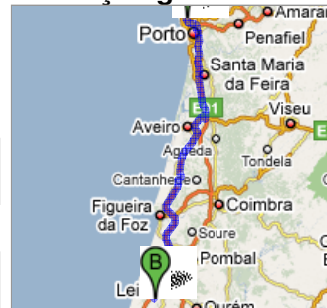

Maceira Leiria, Portugal

Estas direcções são apenas para fins de planeamento. Pode encontrar obras de construção, trânsito ou outros eventos que façam com que as condições rodoviárias sejam diferentes dos resultados do mapa.

Dados do mapa ©2008 Tele Atlas

Descrição geral